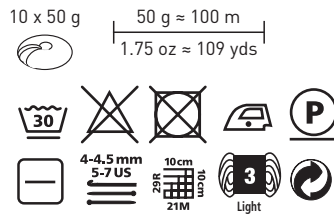

VIOLENA

Art.-Nr. 9811741
Art.-Nr. 9811741

50 % Baumwolle / Cotton / Coton / Katoen / Algodón / Cotone / Bomull
50 % Modal

10 kg
pro Karton
per carton
par carton
per karton
por caja
per cartone
per kartong
pr. kartong

Gr. 40 ca. 550 g
Gr. 50 ca. 700 g
10 J. ca. 450 g

ecru natural 01625	NEU/NEW beige beige 01604	NEU/NEW curry curry 01624	orange orange 01623	NEU/NEW tomate tomato 01622	rot red 01601
weiß white 01603	altrosa old rose 01657	pink pink 01645	burgunder burgundy 01646	flieder lilac 01605	lila purple 01606
türkis turquoise 01617	blau blue 01656	dunkelblau dark blue 01602	grau gray 01616	schlamm earth 01679	anthrazit anthracite 01693
zitronen lemon 01608	maigrün spring green 01607	NEU/NEW kiwi kiwi 01668	resedagrün sage green 01672	petrol petrol 01680	schwarz black 01614